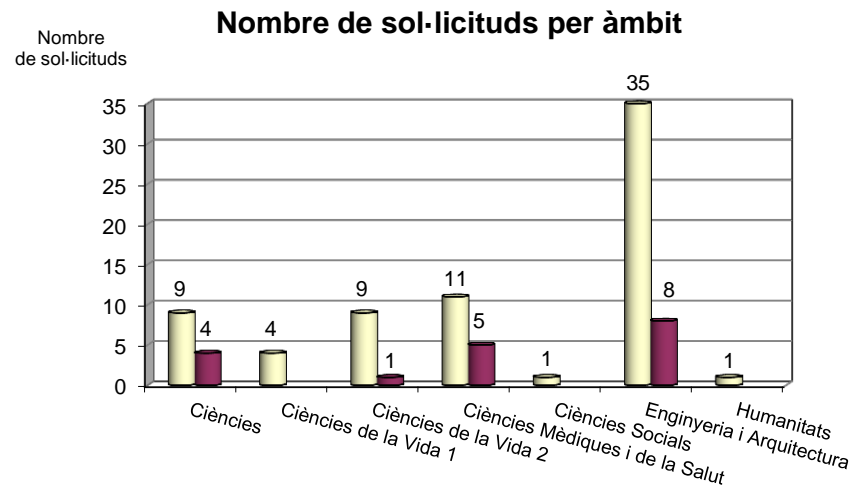

Convocatòria d'Indústria del Coneixement per a l'any 2016 Modalitat A. Llabor

Resum de la convocatòria per àmbit

Àmbit	Sol·licituds			
	Presentades	Concedides	Denegades	Excloses
Ciències	9	4	5	
Ciències de la Vida 1	4		3	1
Ciències de la Vida 2	9	1	7	1
Ciències Mèdiques i de la Salut	11	5	6	
Ciències Socials	1		1	
Enginyeria i Arquitectura	35	8	26	1
Humanitats	1		1	
TOTAL	70	18	49	3

Àmbit	Imports atorgats
Ciències	80.000,00 €
Ciències de la Vida 1	- €
Ciències de la Vida 2	20.000,00 €
Ciències Mèdiques i de la Salut	100.000,00 €
Ciències Socials	- €
Enginyeria i Arquitectura	160.000,00 €
Humanitats	- €
TOTAL	360.000,00 €

Imports proposats per àmbit